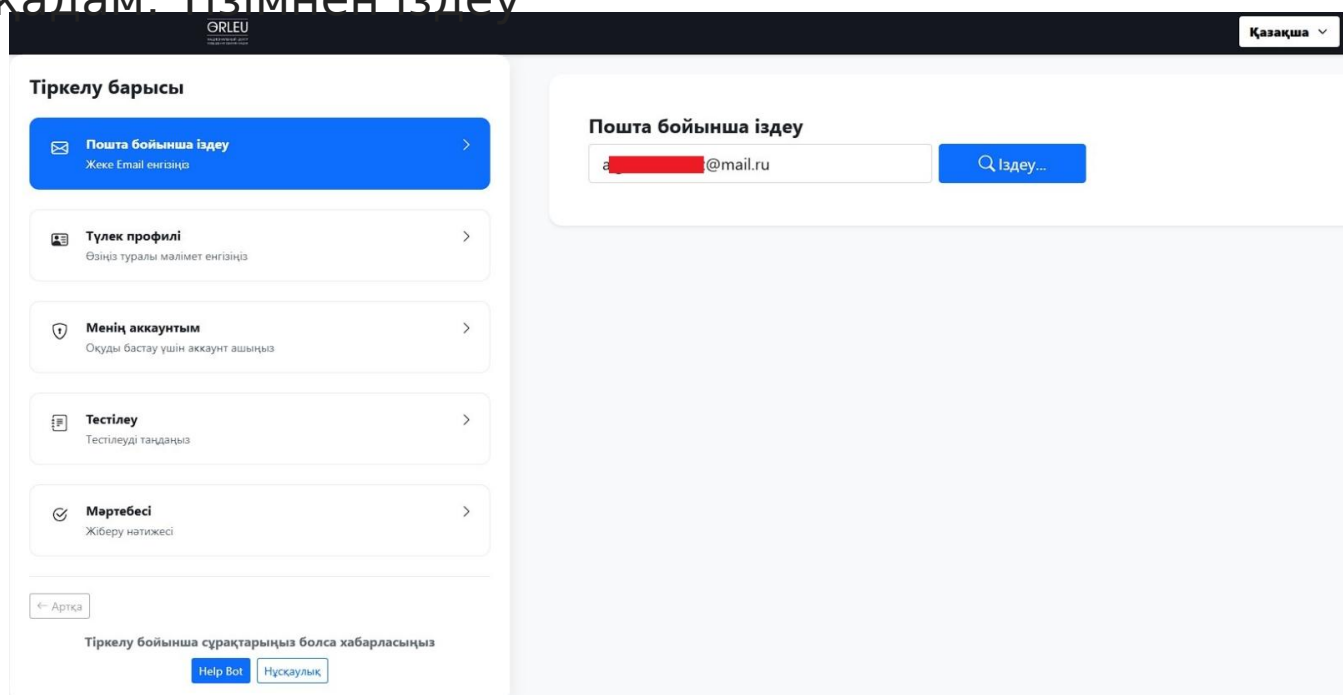

# Жоғары оқу орындарының түлектеріне арналған тестілеуге тіркелу бойынша нұсқаулық

Тіркелу процесін бастау үшін мына сілтеме бойынша өтіңіз: <https://db.orleu.edu.kz/graduate/register>

## 1-қадам: Тізімнен ізлеу

1.

1.JPG

2. Бірінші экраннан берілген берілген әзірленген әзірленген әзірленген әзірленген әзірленген