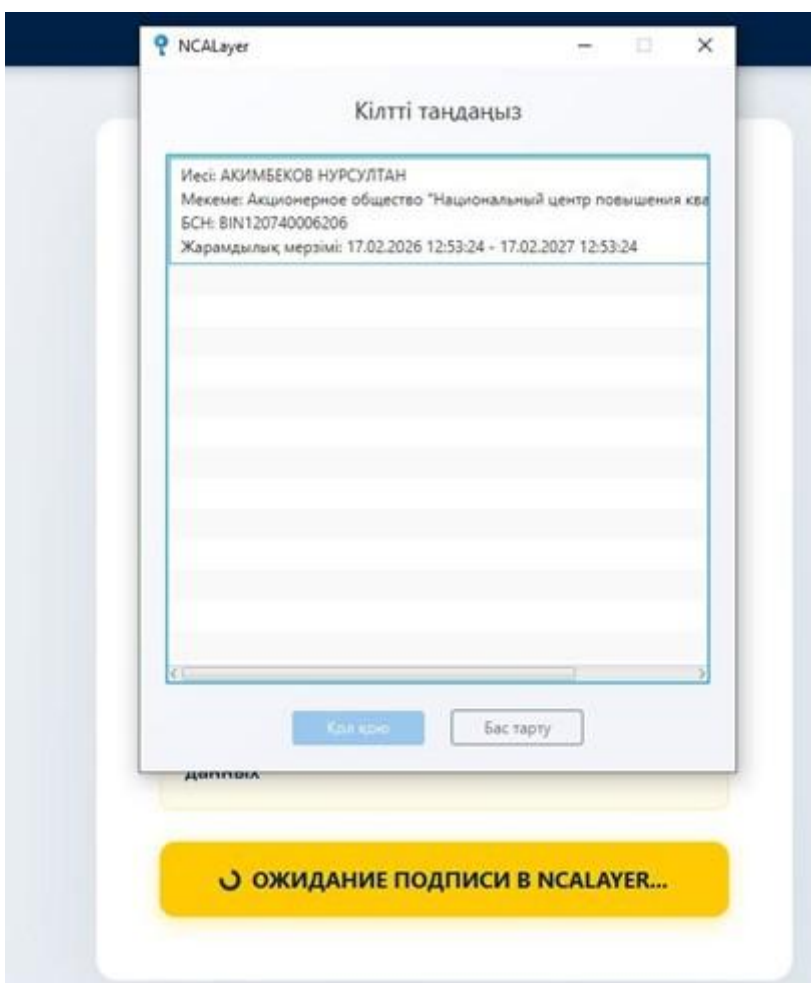

Версия #1

Создано 3 марта 2026 10:26:47

Обновлено 3 марта 2026 10:28:47