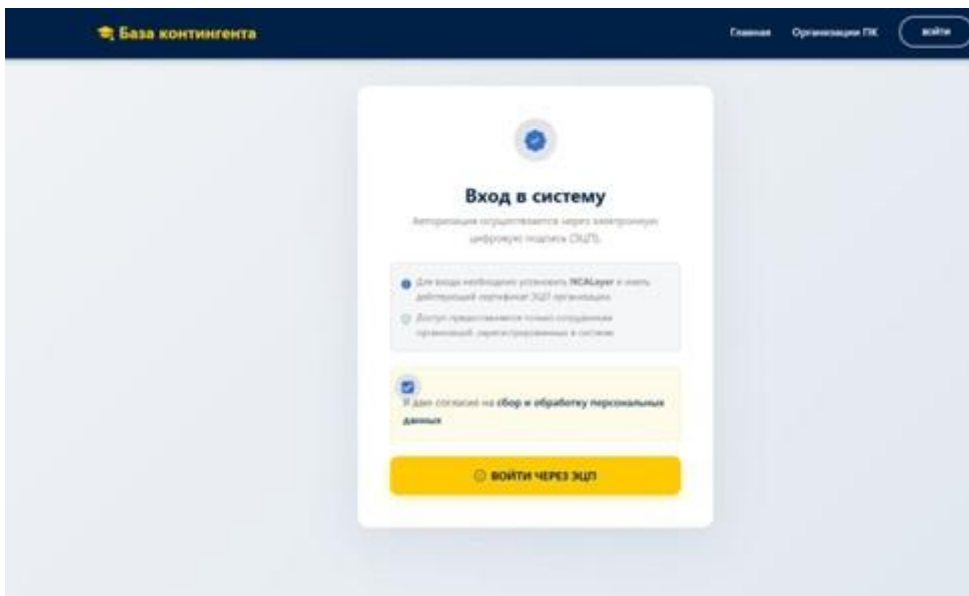

# Вход в систему

1. Переход на сайт. Откройте браузер и введите в адресную строку: <https://suranys.orleu.edu.kz/>.
2. Начало работы. На главной странице платформы «База контингента» нажмите кнопку «Войти» в верхнем меню или «Начать работу» на центральном баннере.

3. Подготовка к авторизации. На странице входа убедитесь, что у вас: о Запущена программа NCALayer. о Имеется действующий ЭЦП ключ организации (юридического лица).
4. Согласие и выбор метода. Установите галочку в пункте «Я даю согласие на сбор и обработку персональных данных» и нажмите кнопку «Войти через ЭЦП».