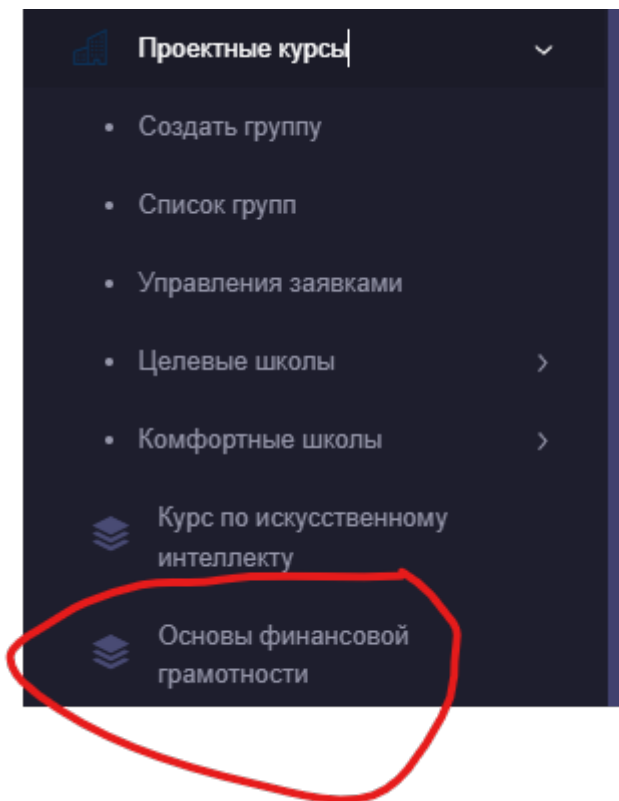

# Как сбросить пароль в LMS BELES

Для сброса пароля нужно войти с ролью IT в ЕБДП

На страницу -> Проектные курсы -> Основы финансовой грамотности

Выбрать группу и перейти в нее.

После чего если есть галочка на 2 колонке - напротив необходимого слушателя